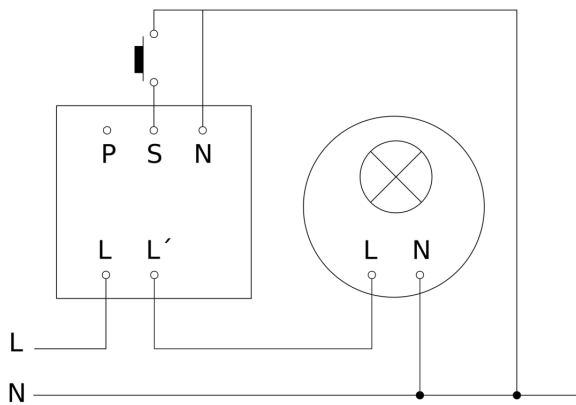

# Dual US

COM1 - Unterputz  
EAN 4007841 007843  
Art.-Nr. 007843

## Schaltplan Master